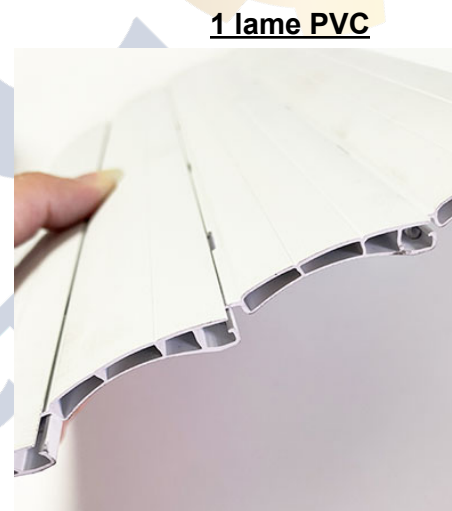

Guide d'aide au choix du moteur solaire

Introduction

Pour choisir son moteur de volet roulant solaire, il convient de se référer aux “abaques”. Dans ce document, vous trouverez les “abaques personnalisées du RS100 SOMFY” aux lames AMC PRODUCTION.

En effet, chaque lame a un poids différent et influence la puissance nécessaire du moteur.

Les 3 types de lames sont présentés :

Selon le type de lame, dirigez-vous vers le tableau qui correspond mais avant cela découvrez nos conseils : **comment utiliser ces abaques ?**

03 66 72 91 88 / contact@amc-production.fr

79 rue du pré-catelain

59 110 La Madeleine

www.amc-production.fr

AMC
PRODUCTION

Volets roulants et
portes de garage sur mesure
fabriqués en France

AMC PRODUCTION est une entreprise française de fabrication de volets roulants et de portes de garage **sur mesure**