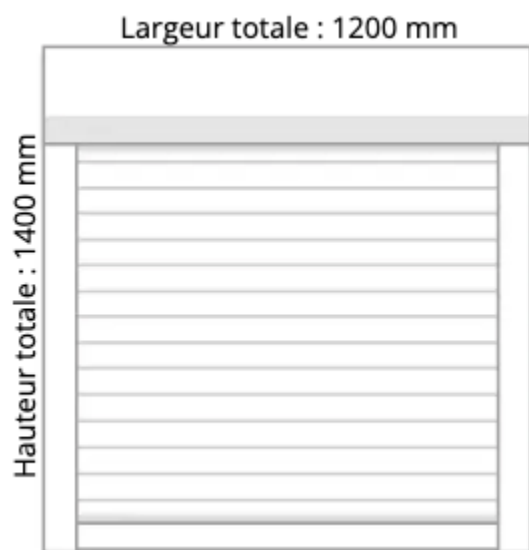

Guide d'aide au choix du moteur solaire

Comment utiliser ces abaques ?

Un exemple permettra de comprendre facilement l'utilisation des tableaux.

Vous êtes en lames 39 (85% du marché), et vous souhaitez installer un kit solaire; Quelle puissance choisir ?

Votre volet mesure 1200 mm de large et 1400 mm de haut.

Donc Vous avez besoin d'un moteur de 3 Nm

Hauteur	Largeur							
	600	700	800	900	1000	1100	1200	1300
600	3	3	3	3	3	3	3	3
700	3	3	3	3	3	3	3	3
800	3	3	3	3	3	3	3	3
900	3	3	3	3	3	3	3	3
1000	3	3	3	3	3	3	3	3
1100	3	3	3	3	3	3	3	3
1200	3	3	3	3	3	3	3	3
1300	3	3	3	3	3	3	3	3
1400	3	3	3	3	3	3	3	3
1500	3	3	3	3	3	3	3	6
1600	3	3	3	3	3	3	6	6
1700	3	3	3	3	3	6	6	6